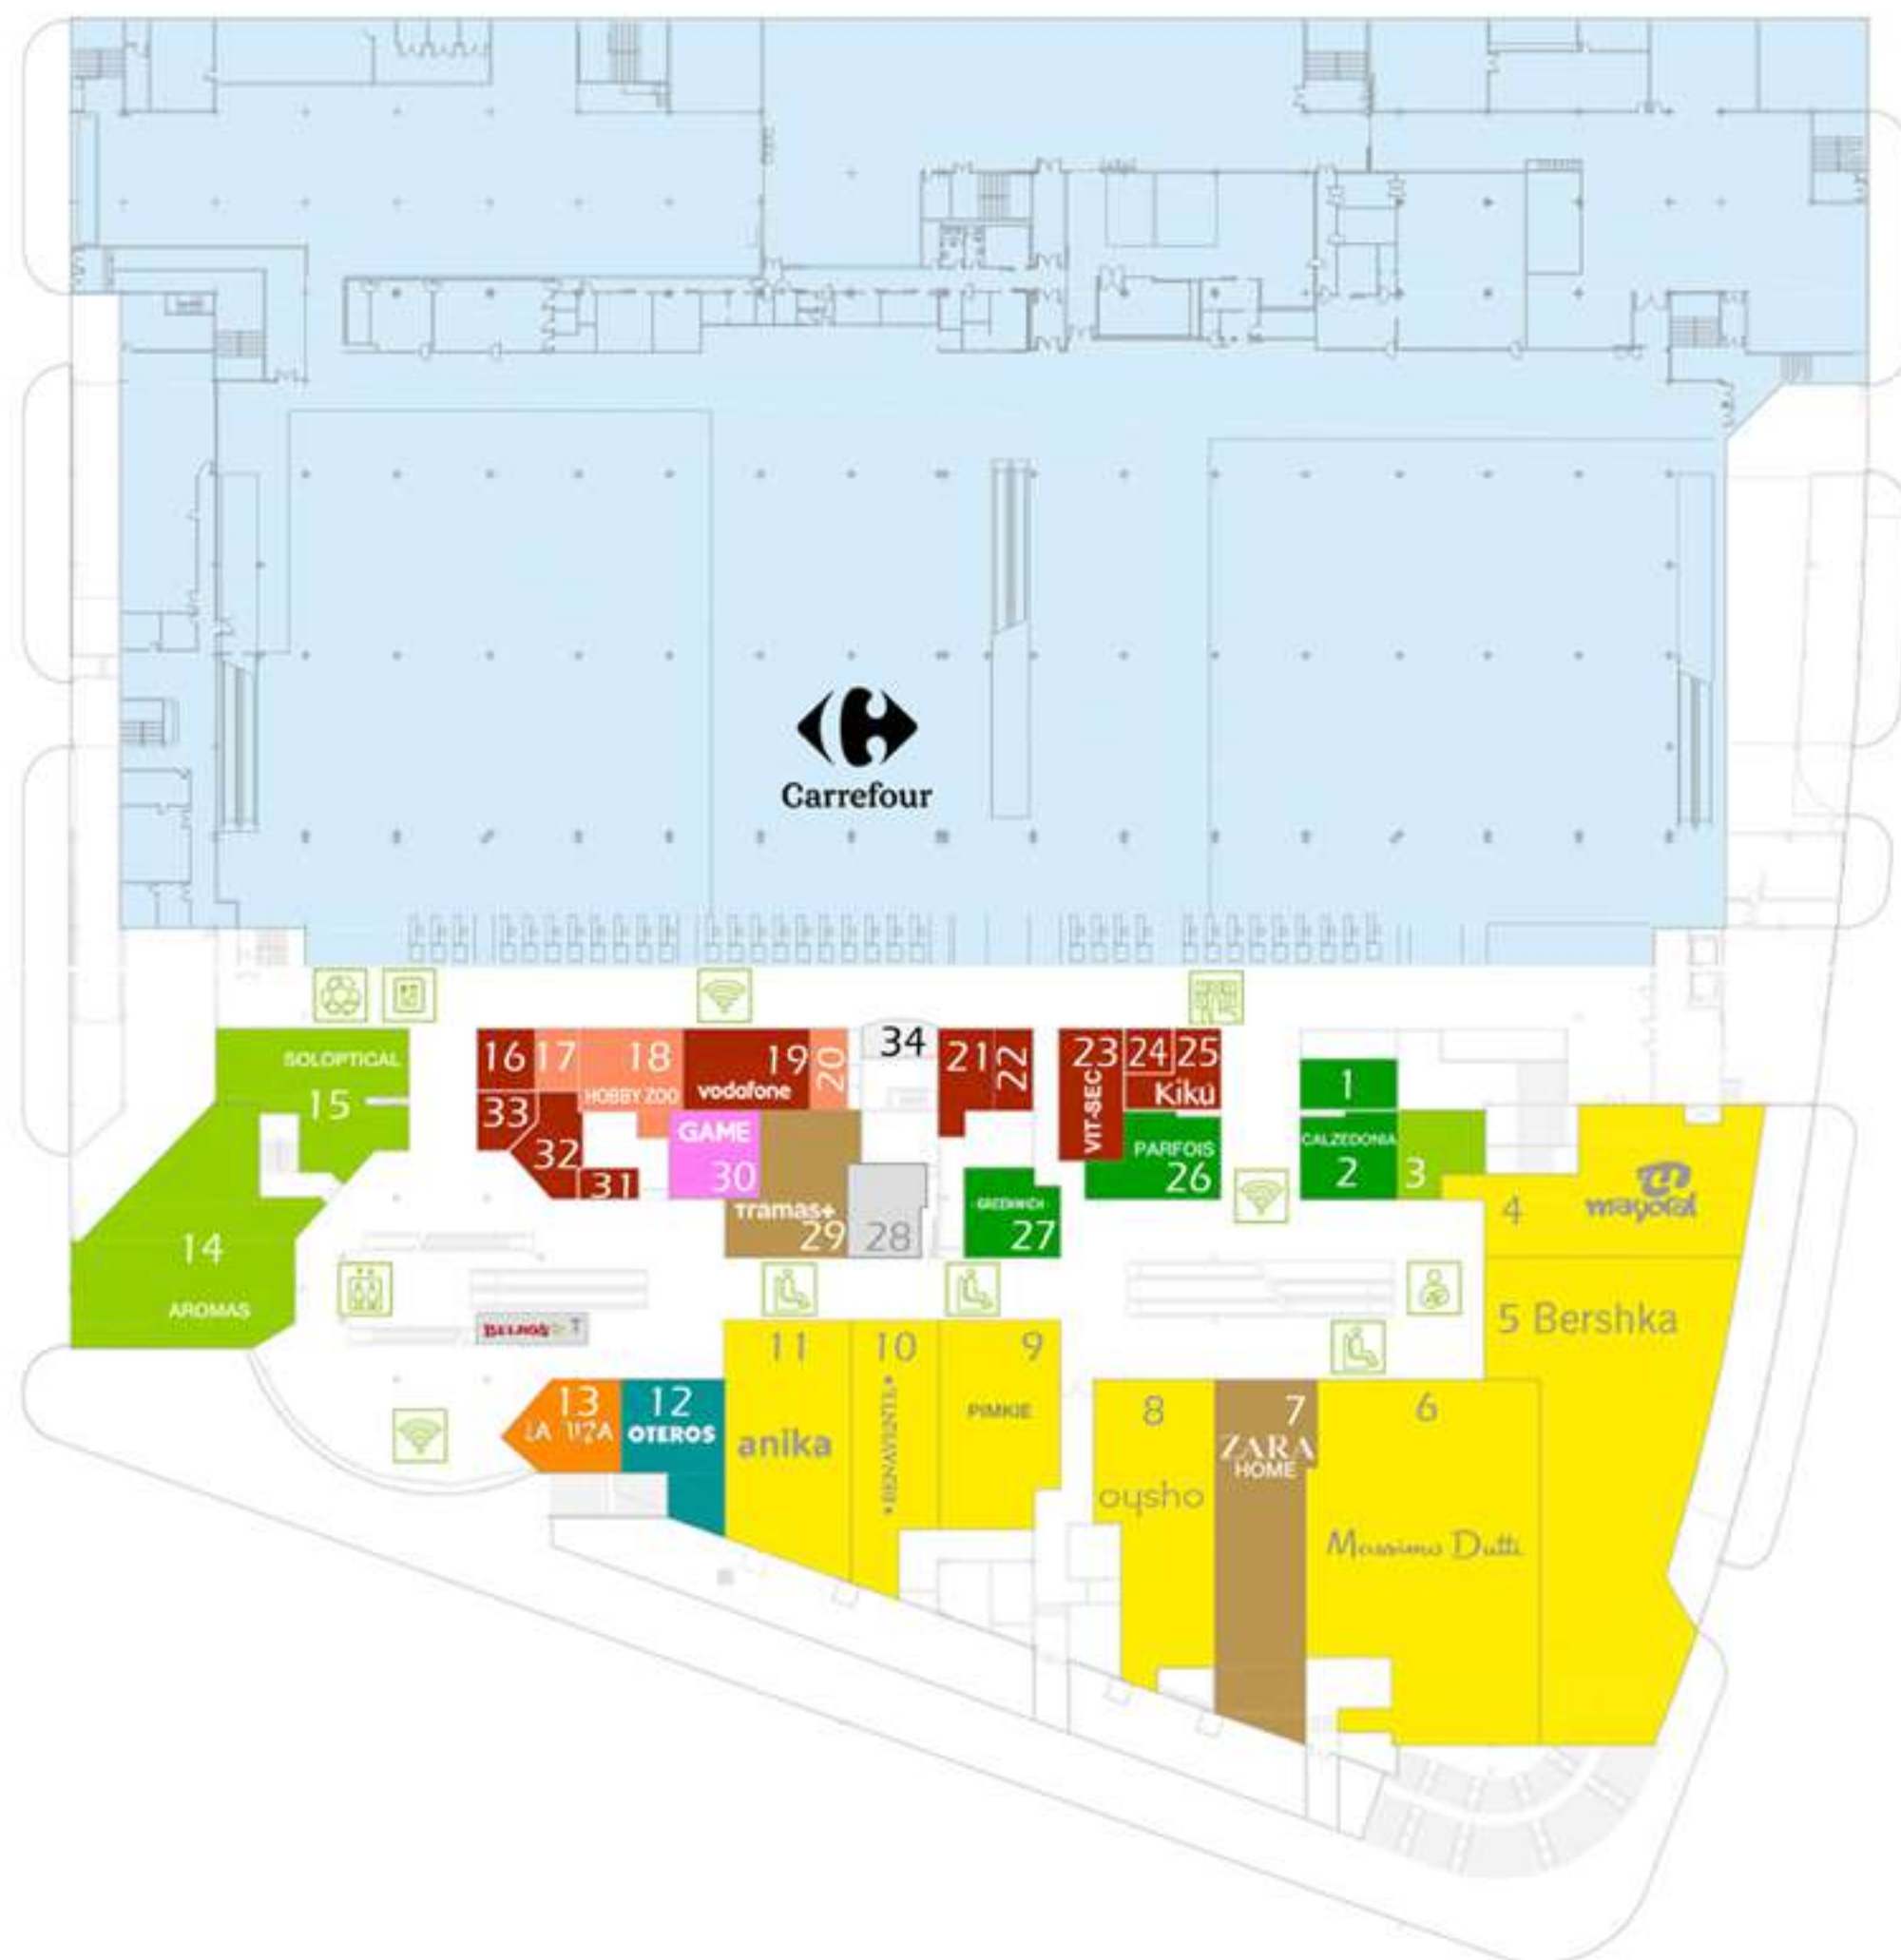

PLANTA BAJA

SERVICIOS

GUÍA DE SHOPPING

- | | | |
|------------------------|--------------------------------|-----------------------------|
| 1. Hiper-Oro | 13. Cervecería La Tiza | 25. Kikú |
| 2. Calzedonia | 14. Aromas Permuferias | 26. Parfois |
| 3. Centros Único | 15. Soloptical | 27. Greenwich |
| 4. Mayoral | 16. Movistar | 28. <i>Local Disponible</i> |
| 5. Bershka | 17. Clínica Hobby Zoo | 29. Iramas |
| 6. Massimo Dutti | 18. Hobby Zoo | 30. Game |
| 7. Zara Home | 19. Vodafone | 31. <i>Equivalenza</i> |
| 8. Oysho | 20. FLAP | 32. Orange |
| 9. Pimkie | 21. The Phone House | 33. Yoigo |
| 10. Calzados Benavente | 22. Administración de Loterías | 34. Hipermercado Carrefour |
| 11. Anika | 23. Vit Sec | 35. Phone Service Center |
| 12. Oteros Sport | 24. Mister Minit | |

PLANTA ALTA

SERVICIOS

GUÍA DE SHOPPING

- | | | |
|------------------------------|-----------------------------|-----------------------------|
| 1. Yves Rocher | 15. <i>Zona de Ocio</i> | 28. Time Road |
| 2. JVZ | 16. <i>Zona de Ocio</i> | 29. Jack&Jones |
| 3. United Colors of Benetton | 17. Primor | 30. Marypaz |
| 4. <i>Catchalot</i> | 18. RKS Footwear | 31. Amichi |
| 5. Merkal Calzados | 19. <i>Local Disponible</i> | 32. <i>Local Disponible</i> |
| 6. TGB | 20. Pablosky | 33. <i>Local Disponible</i> |
| 7. Cervecería 100 Montaditos | 21. <i>Local Disponible</i> | 34. H&M |
| 8. Cervecería La Sureña | 22. Misako | 35. Decimas |
| 9. Women'Secret | 23. KIKO Milano | 36. Sfera |
| 10. Inside | 24. <i>Local Disponible</i> | 37. Stradivarius |
| 11. Wappar | 25. <i>Local Disponible</i> | 38. Pull&Bear |
| 12. OVS Kids | 26. Springfield | 39. Zara |
| 13. Solvisión | 27. Pandora | |